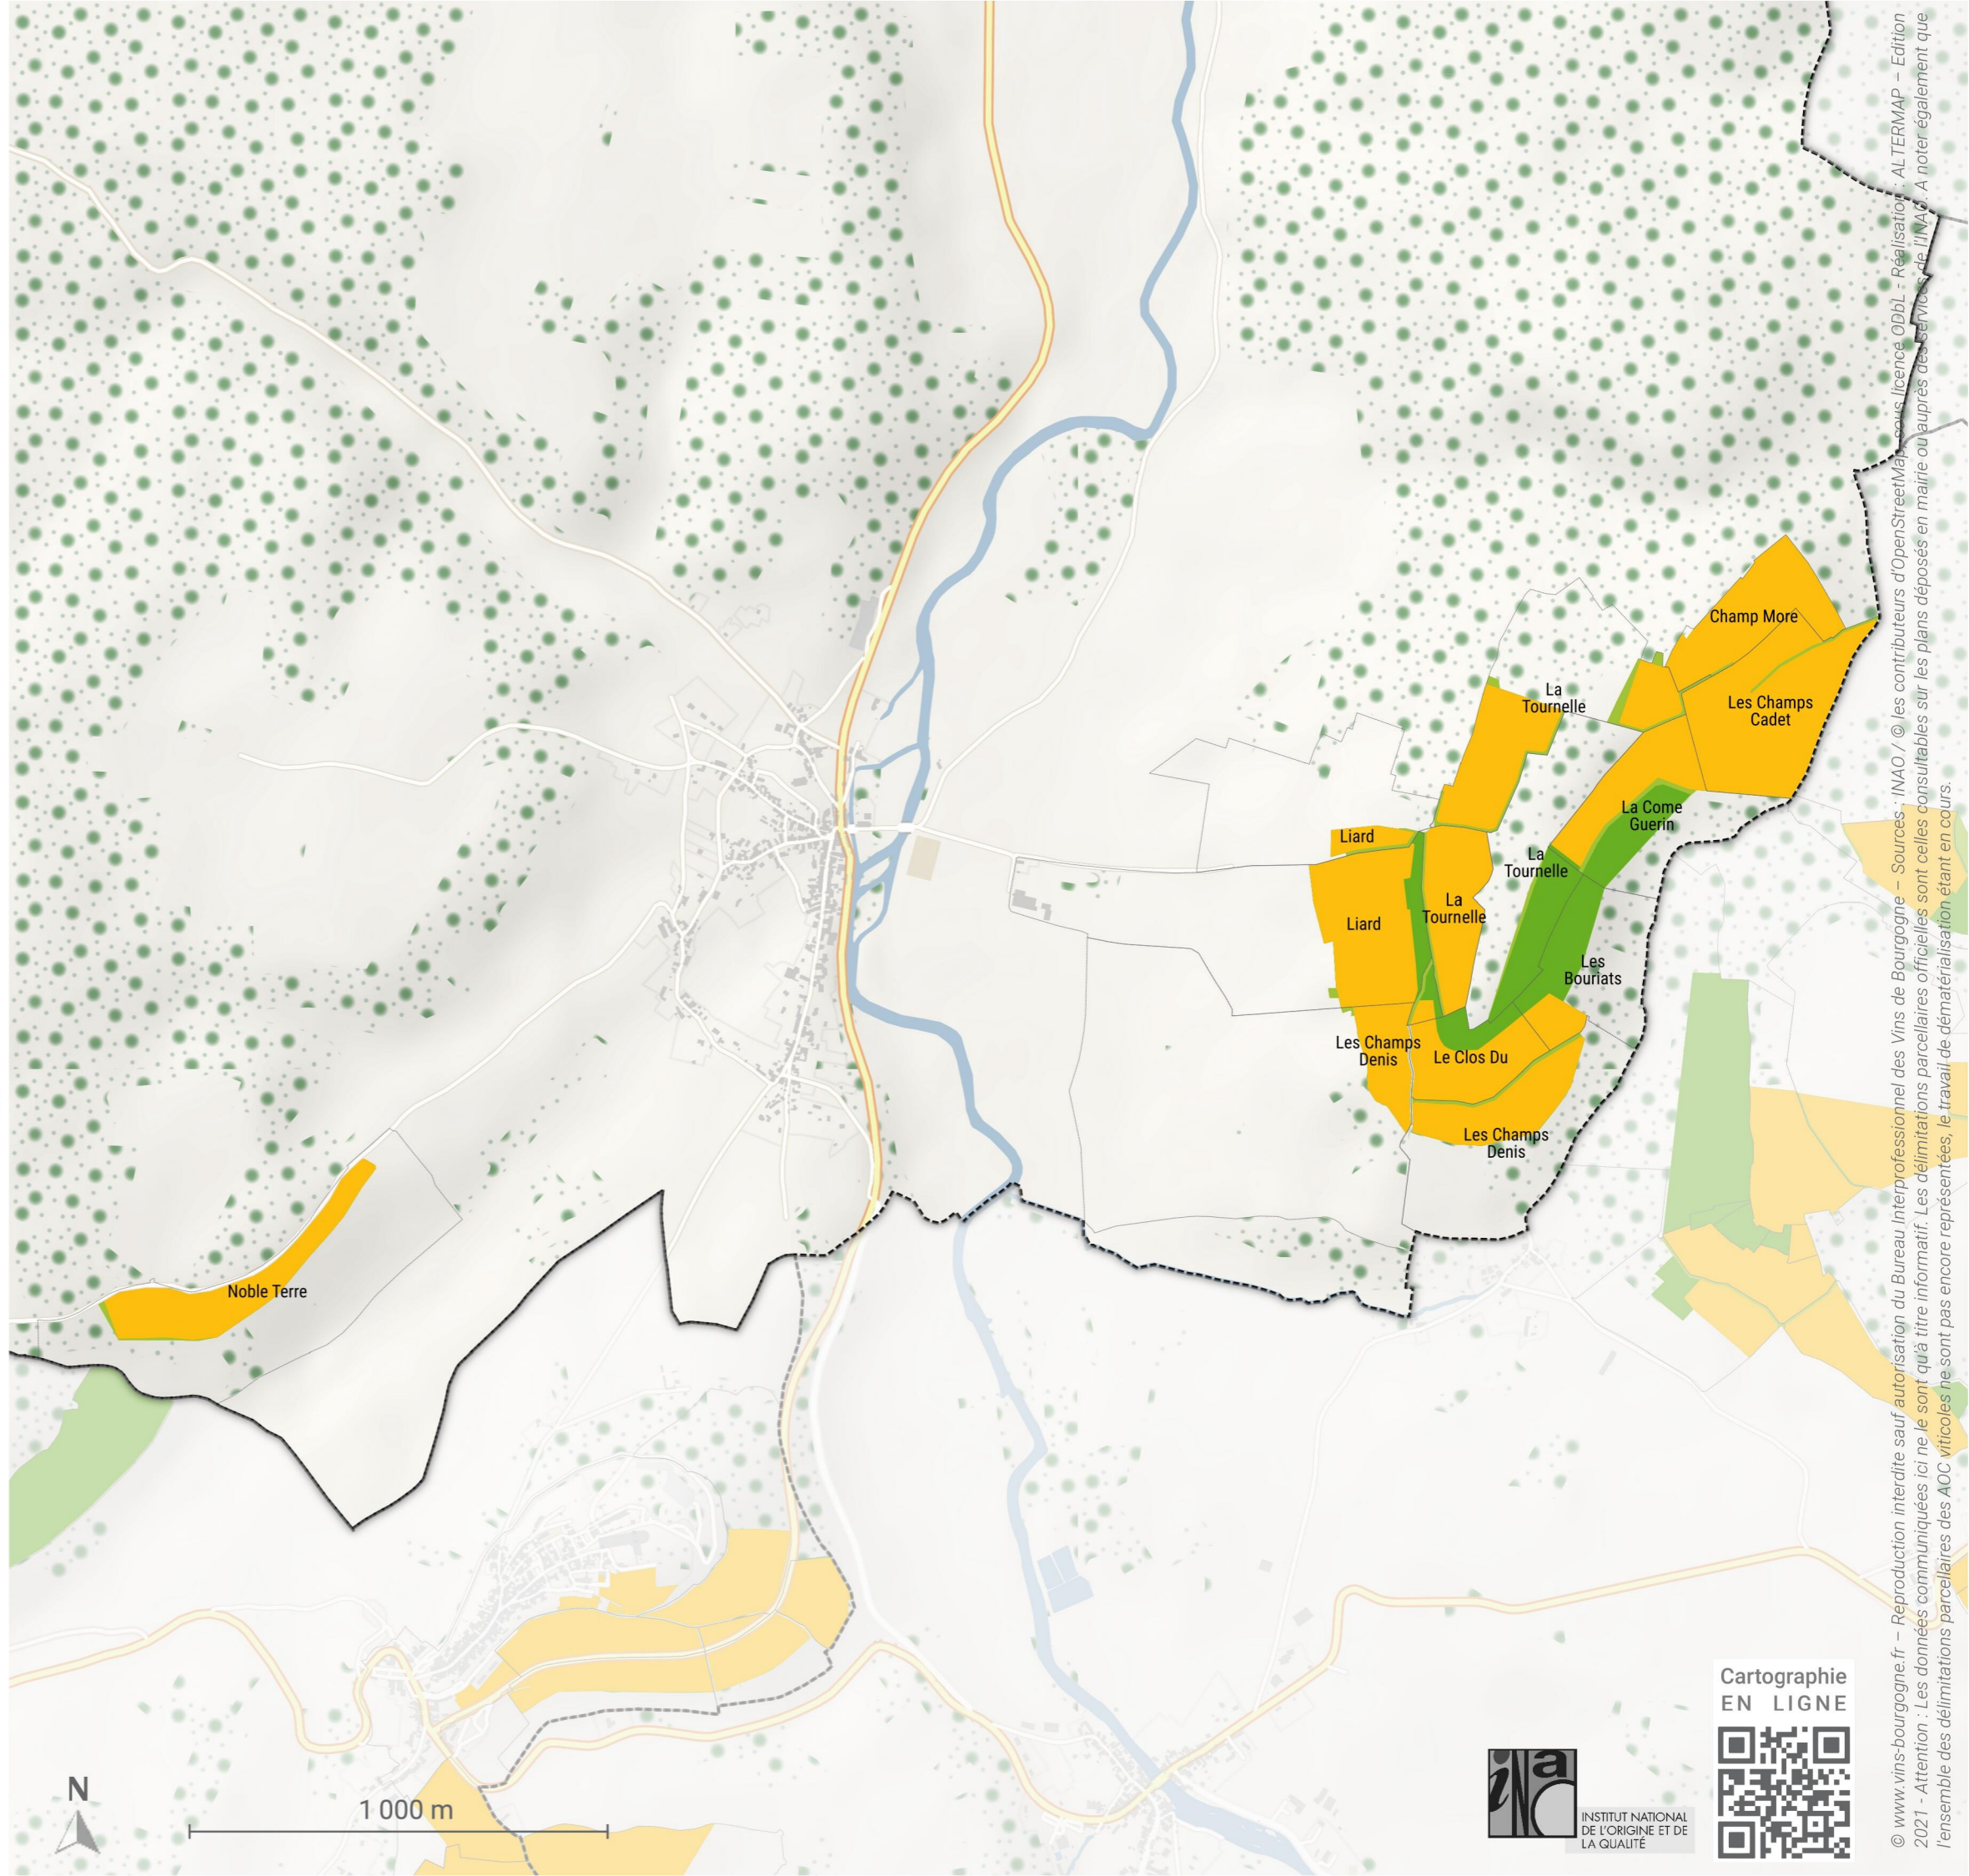

Les appellations de ASQUINS

- Appellations Villages**
Vézelay
- Appellation Régionale Bourgogne**
- Appellations Régionales** : Coteaux Bourguignons, Bourgogne aligoté, Bourgogne Passe-tout-grains, Bourgogne mousseux, Crémant de Bourgogne

Cartographie
EN LIGNE

© www.vins-bourgogne.fr – Réproduction interdite sauf autorisation du Bureau Interprofessionnel des Vins de Bourgogne – Sources : INAO / © les contributeurs d'OpenStreetMap sous licence ODbL - Réalisation : ALTERMAP - Edition 2021 - Attention : Les données communiquées ici ne le sont qu'à titre informatif. Les délimitations parcelaires officielles sont celles consultables sur les plans déposés en mairie ou auprès des services de l'INAO. A noter également que l'ensemble des délimitations parcelaires des AOC viticoles ne sont pas encore représentées, le travail de dématérialisation étant en cours.