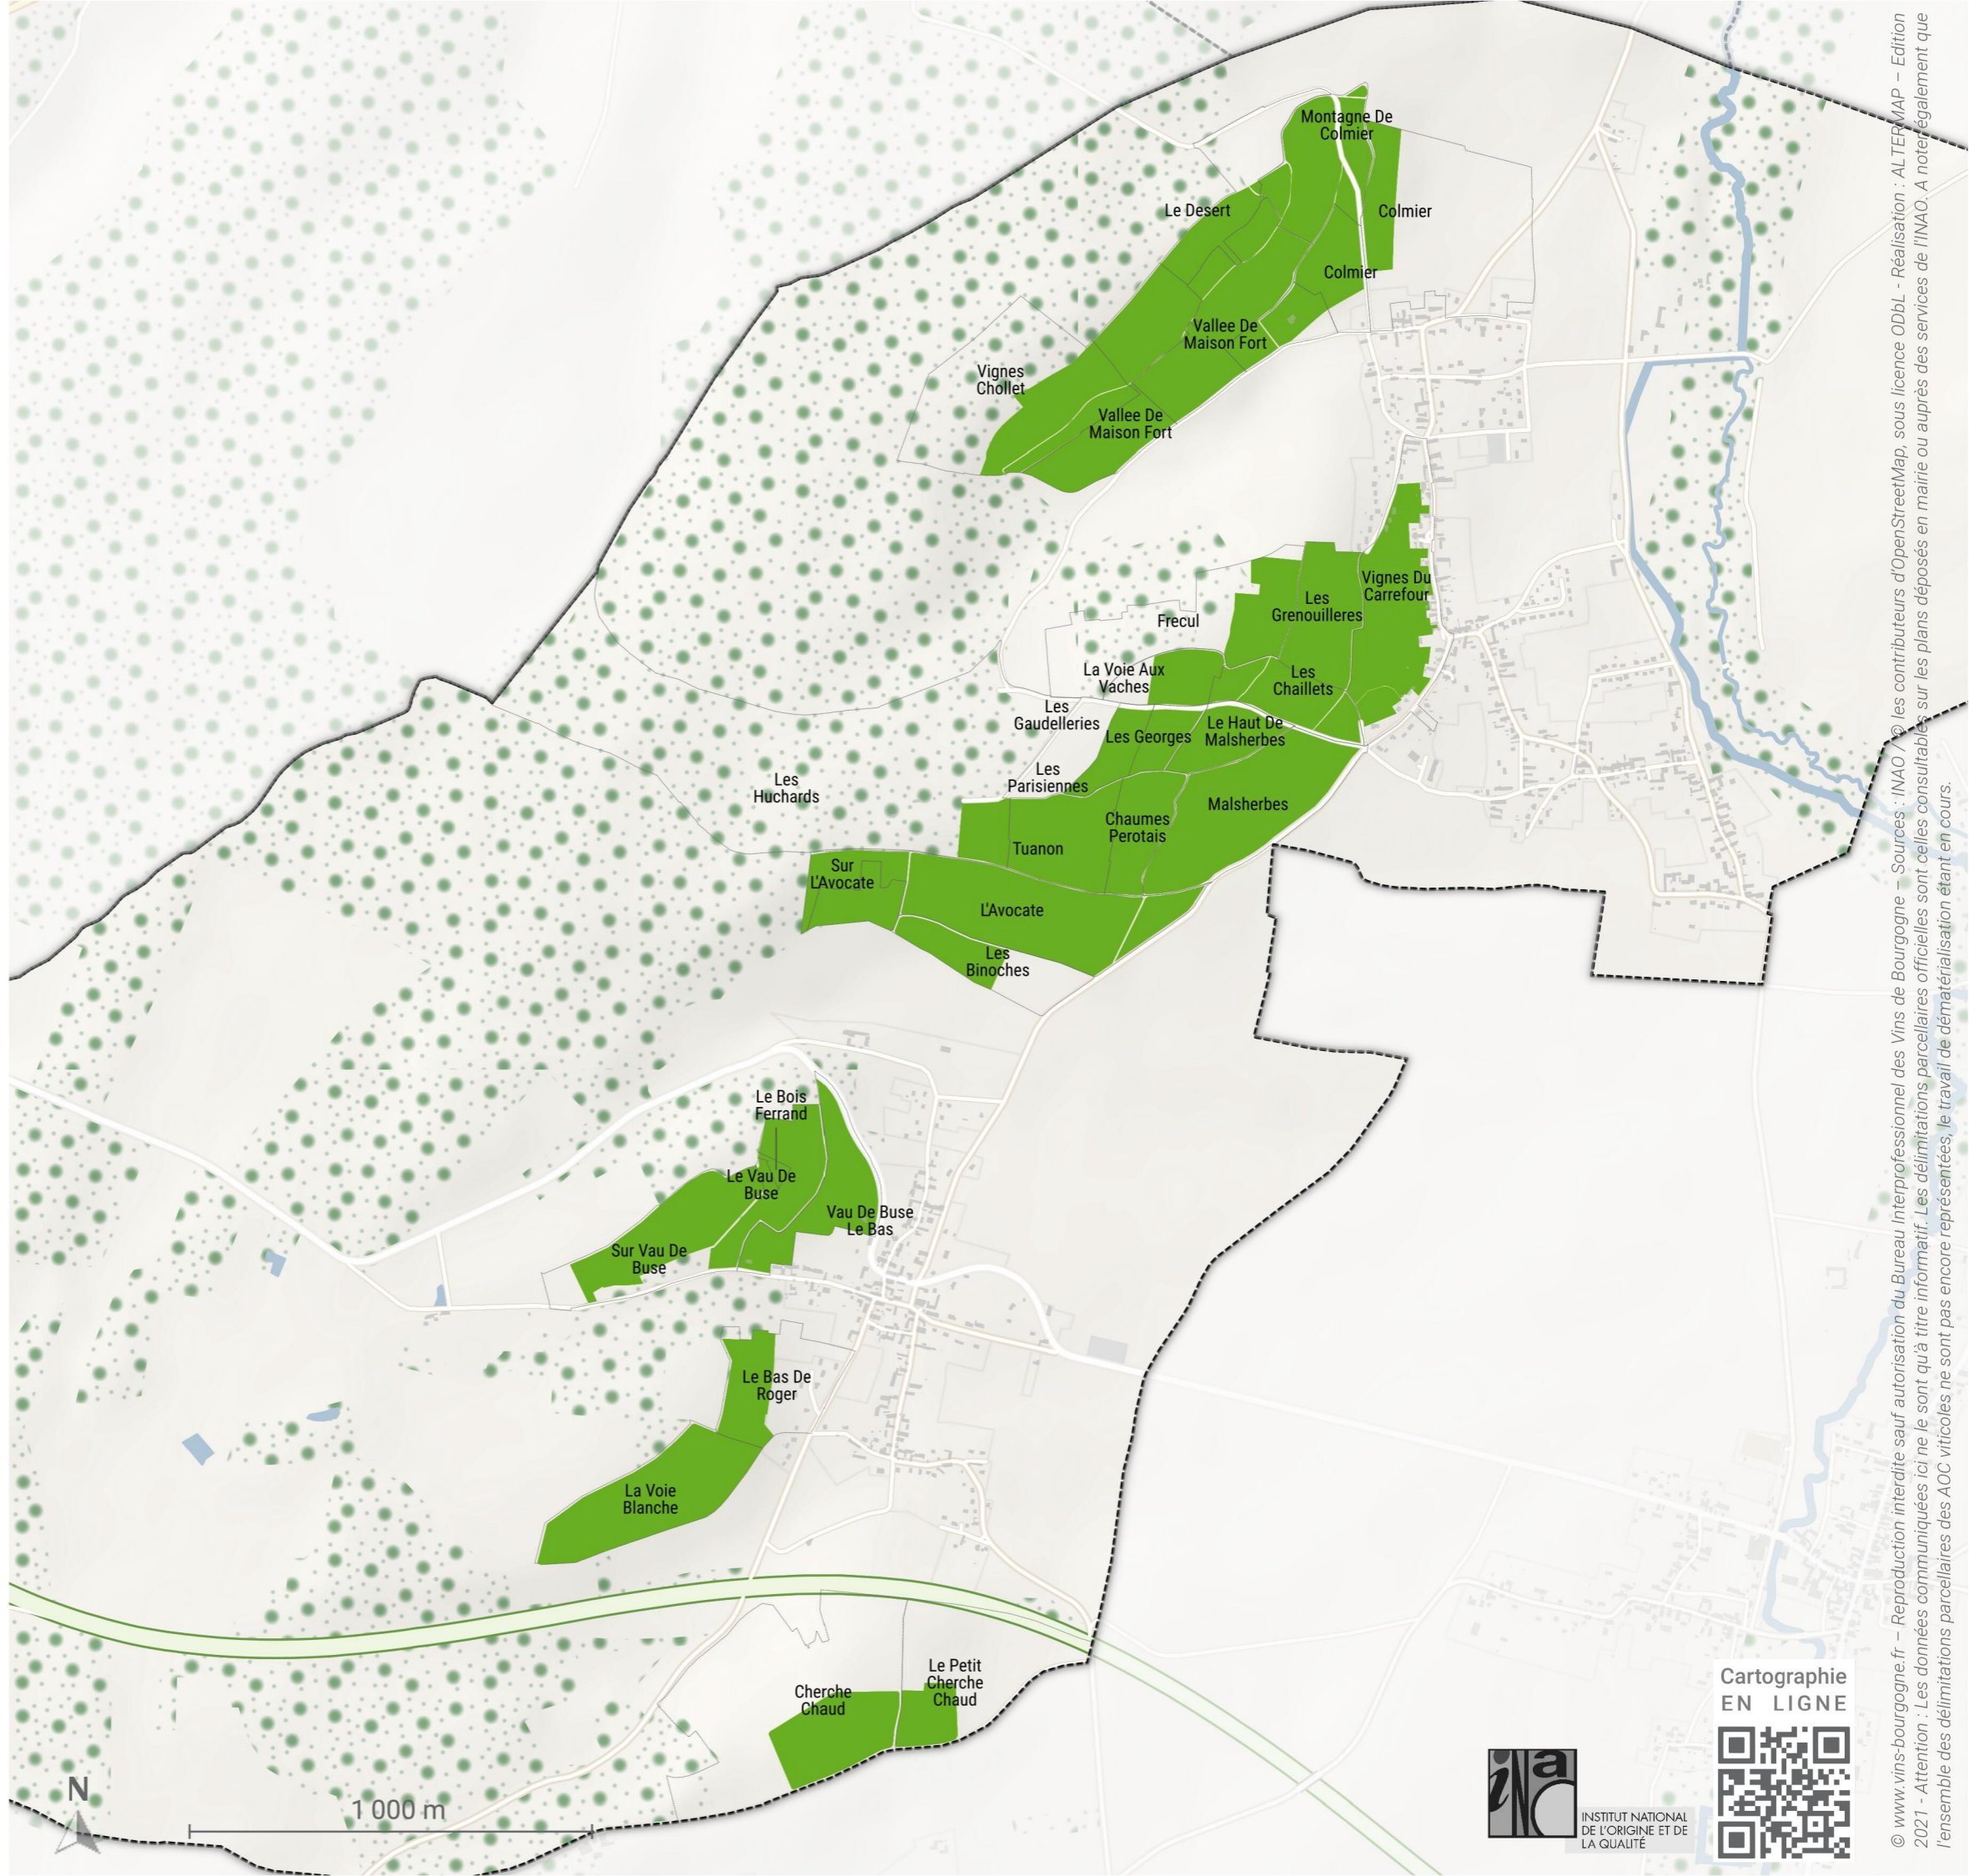

Les appellations de MONTHOLON

- Appellation Régionale Bourgogne
- Appellations Régionales : Coteaux Bourguignons, Bourgogne aligoté, Bourgogne Passe-tout-grains, Bourgogne mousseux, Crémant de Bourgogne

Cartographie
EN LIGNE

© www.vins-bourgogne.fr - Reproduction interdite sauf autorisation du Bureau Interprofessionnel des Vins de Bourgogne - Sources : INAO / © les contributeurs d'OpenStreetMap, sous licence ODbL - Réalisation : AL TERMAP - Edition 2021 - Attention : Les données communiquées ici ne le sont qu'à titre informatif. Les délimitations parcellaires officielles sont celles consultables sur les plans déposés en mairie ou auprès des services de l'INAO. A noter également que l'ensemble des délimitations parcellaires des AOC viticoles ne sont pas encore représentées, le travail de dématérialisation étant en cours.